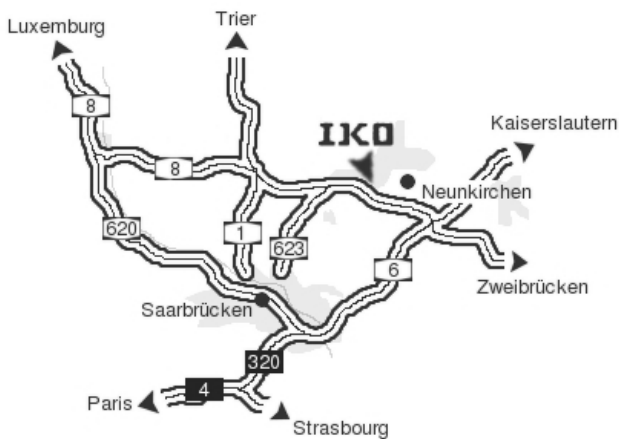

IKO Nippon Thompson Europe B.V.
Büro Neunkirchen / Süd-West

Anfahrt

Das Büro Neunkirchen / Süd-West ist von der A8 aus in weniger als 5 Minuten zu erreichen.

Auf der A8 in **Fahrtrichtung Luxemburg/Trier** an der AS Spiesen abfahren. Es handelt sich hierbei um die zweite von zwei unmittelbar aufeinanderfolgenden Abfahrten. Am Ende dann rechts abbiegen und der Straße bis zum Ortseingang Spiesen folgen. An der nächsten Kreuzung rechts abbiegen und der Grubenstr. bis zum Ende folgen. Dort halbrechts auf der Grubenstr. bleiben.

Nach etwa 100m sehen Sie das Büro auf der rechten Seite. 10m weiter befindet sich links ein Wendehammer mit Zufahrt zum Festplatz, auf dem man die meiste Zeit des Jahres kostenlos parken kann.

In **Fahrtrichtung Zweibrücken** die Autobahn an der AS Heinitz verlassen und links abbiegen. Das Büro liegt nach etwa 500m auf der rechten Seite. Nach weiteren 10m können Sie zum Parken links auf den Festplatz abbiegen.