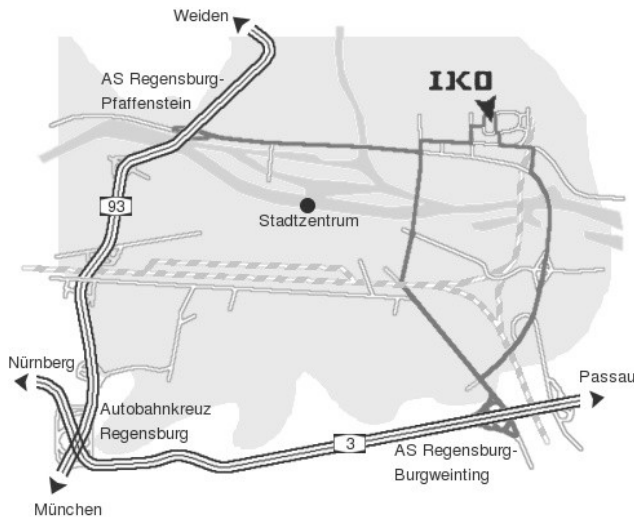

Anfahrt

Das Büro Bayern in Regensburg kann sowohl von der A93 als auch von der A3 erreicht werden.

Von der **A93** aus an der AS Regensburg-Pfaffenstein abfahren und auf die Frankenstr. in Richtung Zentrum abbiegen. Nach etwa 5km an der Ampel bei McDonald's links abbiegen. Dann die nächste Ampel überfahren und kurz drauf rechts in den Gewerbepark einbiegen. Am Ende des Wegs links abbiegen und nach der Kurve rechts. Sie sehen unser Büro auf der rechten Seite. Parkplätze stehen vor dem Büro zur Verfügung.

Von der **A3** aus an der AS Regensburg-Burgweinting abfahren und der Landshuter Str. in Richtung Zentrum folgen.

An der zweiten Ampel dann rechts auf die Osttangente abbiegen.

Nach der Stahlbrücke über die Donau rechts abbiegen, dann sofort wieder links auf die Donaustauer Str.

Nach einigen hundert Metern rechts über die Zufahrt Süd in den Gewerbepark einbiegen. An der folgenden Kreuzung links und sofort wieder rechts fahren. Sie sehen unser Büro auf der linken Seite.